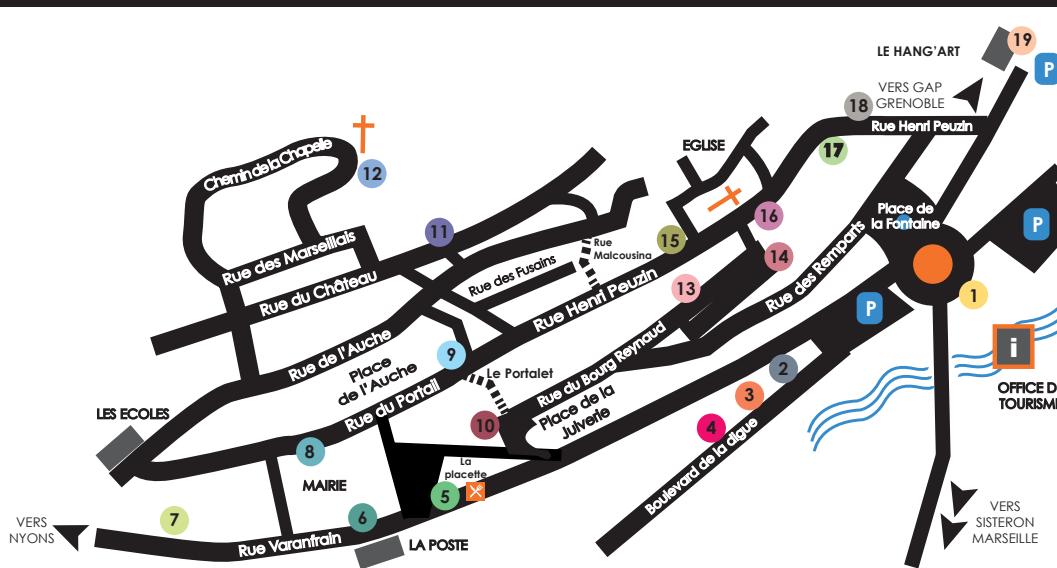

Christophe Galleron

Art visuel / christophe-galleron-76.webself.net

17 QUARTIER SAINT CLAUDE / Place

Beau de Rochas

Spectacle du **Collectif Onirique** Onanie « Attendez-moi sous l'orme »

Entre-sort en caravane sur le voyage de la vie, le temps qui passe, l'attente de la mort, l'amour et la solitude...

Samedi : 15h – 16h – 17h

Dimanche : 11h - 15h – 16h – 17h

À partir de 8 ans, 25mn.

Guillaume Melin

Installation / leminiguillaume@gmail.com

18 MAISON LÉOUFFRE / 12 Rue Henri Peuzin

Pascal Catry

Sculpture

www.pascalcatry.jimdo.com

19 HANG'ART / Route de Grenoble

Laurie Mondet

Sculpture / laurie.mondet@laposte.net

Les lieux d'exposition sont ouverts les 3 jours en présence des artistes.

L'ordre des numéros du plan n'indiquent pas un sens de visite : À vous de découvrir les expositions au grès de votre promenade artistique...